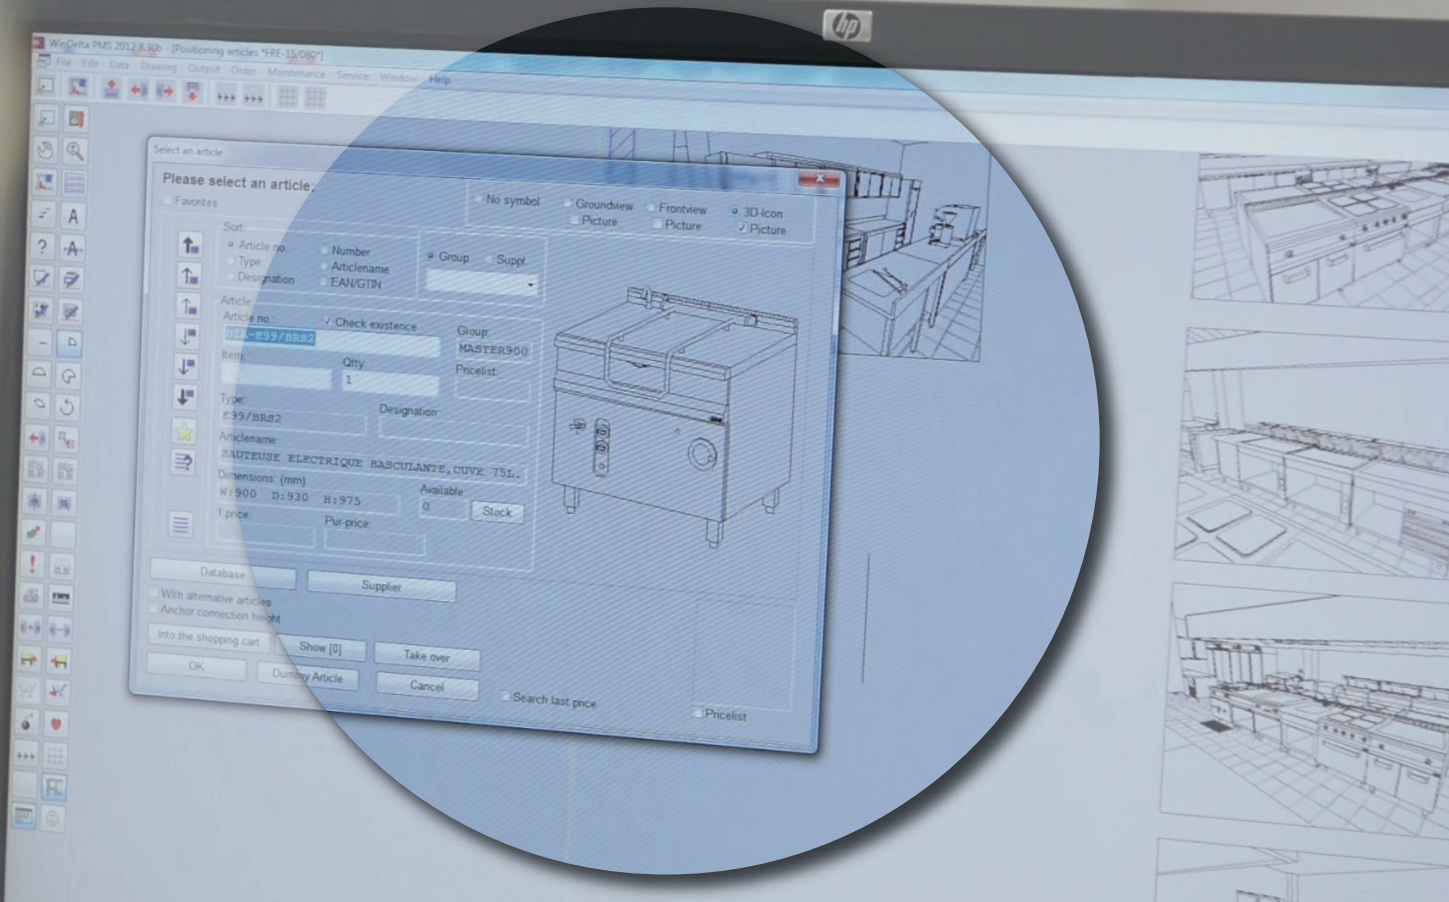

Listening Creativity

Diamond
EUROPE S.A.
N.V.

SINCE 1985