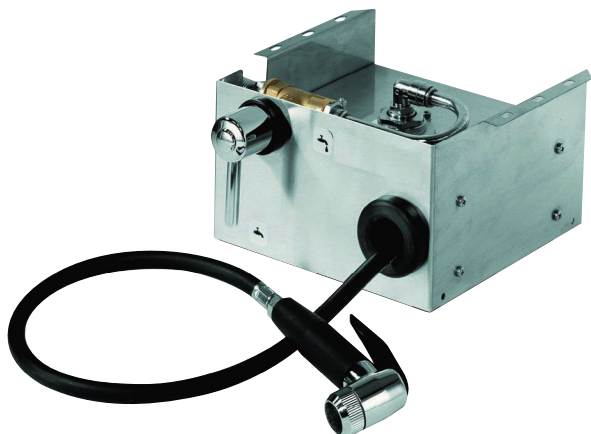

D0-R/R2

357,⁰⁰ EUR

mm : 228x110+199xh115

(FR) Douchette avec enrouleur automatique 1,8Mt

1. Système à enrouleur automatique.
   - Pression maximale d'utilisation de 6 bars et température 60°C.
   - Débit d'eau 10 litres/min.
   - Carrosserie en acier inox 18/10 AISI 304 (finition brossé).
2. NB: livré sans "robinet mélangeur" de raccordement.

(NL) Sproeier met automatische haspel 1,8Mt

1. Automatisch terugspoelsysteem.
   - Maximale werkdruk van 6 bar en temperatuur 60°C.
   - Waterdebiet 10 liter/min.
   - Carrosserie in roestvrij staal 18/10 AISI 304 (geborstelde afwerking).
2. N.B.: geleverd zonder "mengklep"-aansluiting.

(DE) Schlauchbrause mit Automatischen Aufroller 1,8Mt

1. Automatisches Aufwickelsystem.
   - Maximaler Betriebsdruck von 6 bar und Temperatur 60°C.
   - Wasserdurchfluss 10 Liter/min.
   - Karosserie aus Edelstahl 18/10 AISI 304 (gebürstet).
2. Hinweis: Lieferung ohne Anschluss "Mischventil".