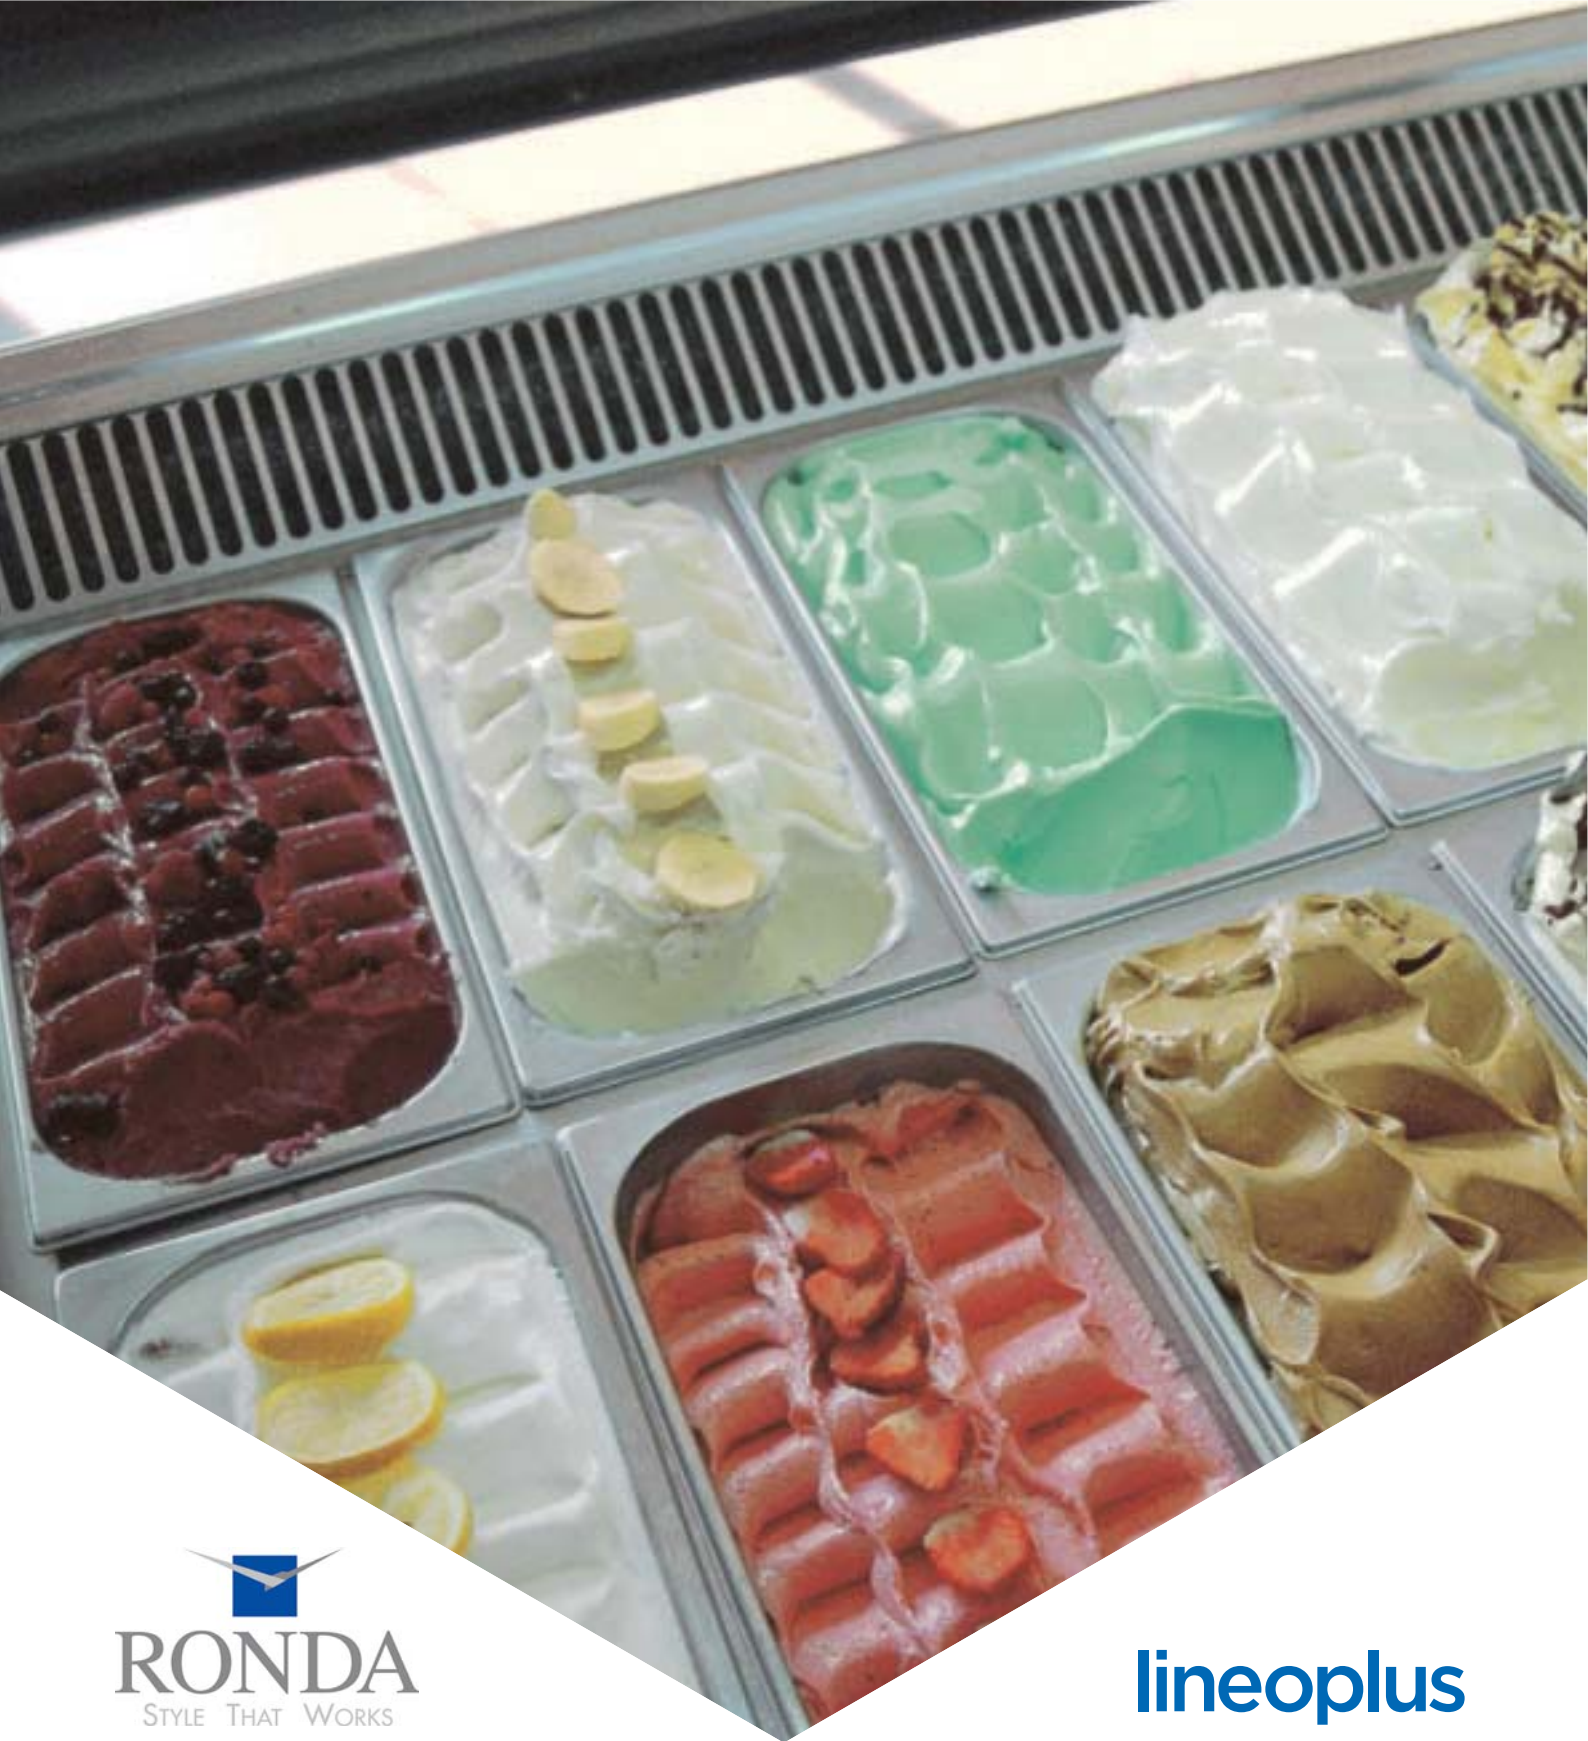

Server Products RVS recipiënt

- ▶ geborsteld RVS
- ▶ voor hot fudge en ronde dispenser
- ▶ 2,8 liter
- ▶ ø155 x 172 mm

| Art.nr. | ACO |
|----------|-------|
| SER-9000 | 94009 |

RONDA
STYLE THAT WORKS

lineoplus