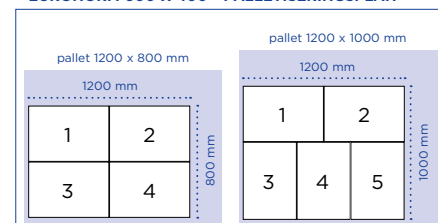

EURONORM 600 X 400 - PALLETISERINGSPLAN