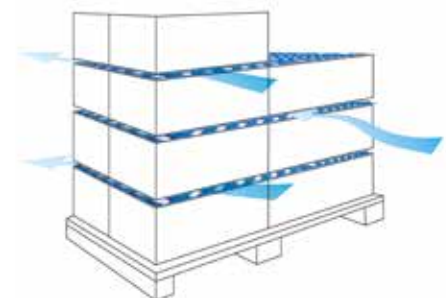

Afwerkingscodes voor bestelling:

Art. nr. + 020 = ● (zwart)
+ 060 = ● (blauw)

Tot 30% tijdswinst bij
invriezen met vriesmatten

Perfekte luchtdoorstroming
tussen de gestapelde dozen