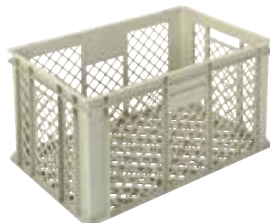

Art. nr.	GGP-6322 (EF6432)
Uitw. afm.	L 600 x B 400 x H 320 mm
Inw. afm.	L 562 x B 362 x H 307 mm
Materie	HDPE
Inhoud	63 liter
Gewicht	2,04 kg
Kleur	●
Handgrepen	Open - op korte zijden
Uitvoering	Bodem en zijwanden geperforeerd
Deksel	Losliggend - Scharnierend
Verpakking	24 st/pallet