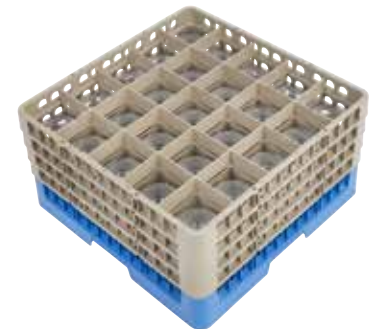

OPZETRANDE

Gastroplus® - 500 x 500 mm

- ✓ Beschikbaar in open of gecompartmenteerde versie (voor glazen)
- ✓ Met behulp van opzetranden zorgt u voor een zorgeloze wasbeurt en perfect transport van hoge(re) potten, glazen en bekere
- ✓ De afwijkende kleur zorgt voor een eenvoudige behandeling bij opééngestapelde korven