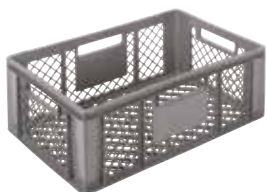

Art. nr.	COP-6224 (3257)
Uitw. afm.	L 600 x B 400 x H 220 mm
Inw. afm.	L 565 x B 365 x H 216 mm
Materie	PE
Inhoud	43 liter
Gewicht	1,70 kg
Kleur	●
Handgrepen	Open - op 4 zijden
Uitvoering	Bodem en zijwanden geperforeerd
Verpakking	36 st/pallet