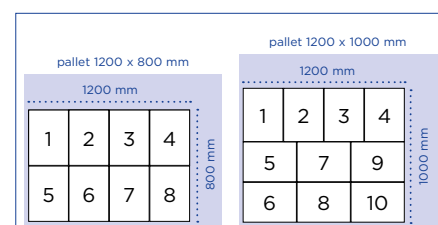

EURONORM 400 X 300 - PALLETISERINGSPLAN