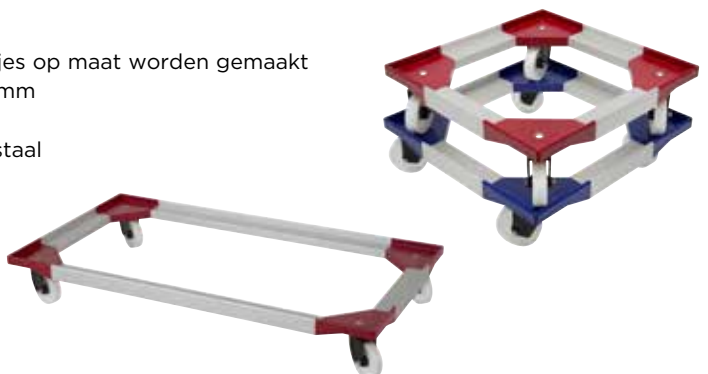

- ✓ Standaard hoeken in ABS, vorken uit polyamide en glasvezel
- ✓ Wielen: standaard polyamide (nylon)
- ✓ **Draaglast: in functie van afmetingen**
- ✓ Opstaande rand houdt bakken op hun plaats

Art. nr. DOF-4000 (D8060)

Contacteer ons voor uw custom-made dolly

EURONORM STAPELBAKKEN

300 x 200 mm - Standaard, gesloten

COMFORT

- ✓ Optimale logistiek (onderling stapelbaar op palletten 1200 x 800 / 1200 x 1000 mm)
- ✓ Geschikt voor geautomatiseerde behandelingssystemen
- ✓ **Vlakke bodem (niet geribd)**
- ✓ Slagvast en geschikt voor hoge belasting