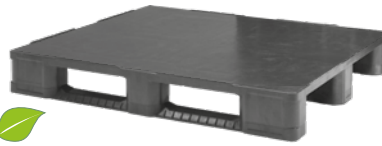

PCP-1500

PALLETTEN

1200 x 1000 mm

Premium (regeneraat)

Art. nr.	PPP-1310 (PP1210OD3R)
Uitw. afm.	L 1200 x B 1000 x H 160 mm
Materie	PP/REG
Uitvoering	3 sleeplatten
Dek	Open
Inrijhoogte	95 mm
Gewicht	20 kg
Kleur	●
Belading	5000 kg statisch 2500 kg dynamisch 1250 kg in rack
Verpakking	15 pallets/stapel