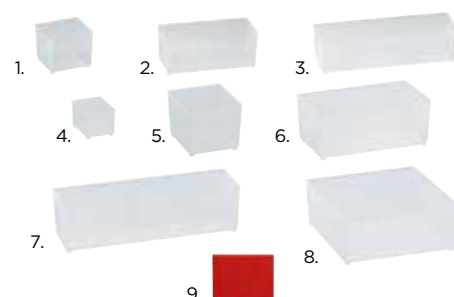

Inzetbakjes en tussenschot voor organizers

- ✓ Voor een overzichtelijke opslag van kleine onderdelen (vijsjes, vloten, parels, kralen, ...) in organizers
- ✓ Inzetbakjes: transparent polypropyleen / Tussenschot: rood polypropyleen

Art. nr.	Afmetingen (L x B x H)	Verpakking
1. STR-5100 (CLASS-1)	55 x 50 x 45 mm	80 st/doos
2. STR-5101 (CLASS-2)	110 x 50 x 45 mm	80 st/doos
3. STR-5102 (CLASS-3)	165 x 50 x 45 mm	80 st/doos
4. STR-5103 (CLASS-4)	40 x 43 x 30 mm	80 st/doos
5. STR-5104 (CLASS-5)	76 x 76 x 57 mm	80 st/doos
6. STR-5105 (CLASS-6)	152 x 76 x 57 mm	80 st/doos
7. STR-5106 (CLASS-7)	228 x 76 x 57 mm	80 st/doos
8. STR-5107 (CLASS-8)	152 x 152 x 57 mm	80 st/doos
9. STR-5901 (CLASS-99)	80 x 60 x 10 mm	12 st/doos