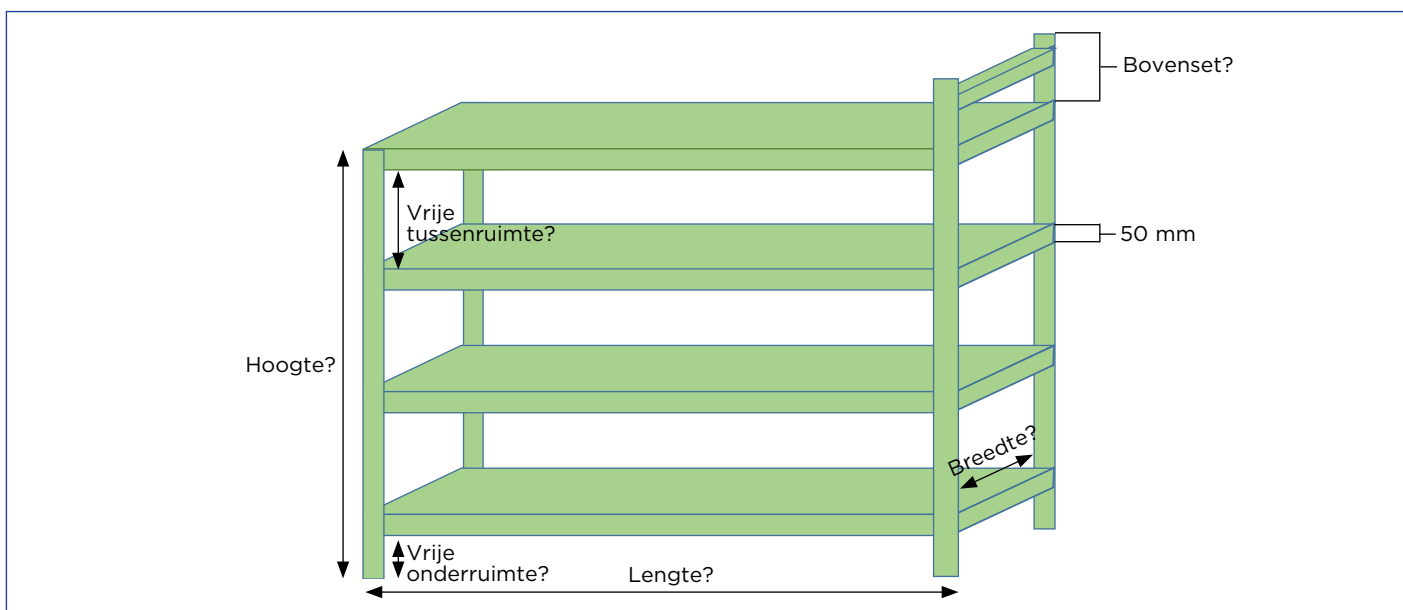

Firma : .....

Tel. : .....

Contactpersoon : .....

Fax : .....

Straat + Nr : .....

E-Mail : .....

Postcode : .....

Referentie : .....

Plaats : .....

Handtekening : .....

Aanwijzingen :

Gelieve alle nodige gegevens exact op te geven.

Op maat gemaakte rekstellingen worden niet teruggenomen. Levertijd : 2 à 3 weken.

Datum :
/ /

Kopieer dit formulier en mail het correct ingevuld terug