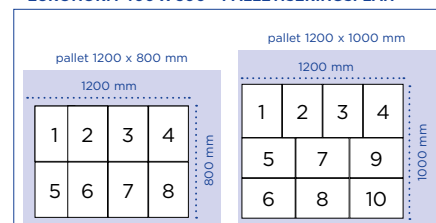

EURONORM 400 X 300 - PALLETISERINGSPLAN

EURONORM STAPELBAKKEN

600 x 400 mm - Gekleurd, standaard

- ✓ Bodem en zijwanden geperforeerd
- ✓ Gestandaardiseerde afmetingen
- ✓ Materiaal: polypropyleen, meerdere kleuren
- ✓ Toepassing: standaard belading
- ✓ Gladde binnenwanden voor maximale bescherming van producten & eenvoudige reiniging