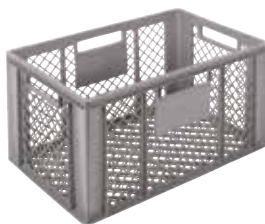

Art. nr.	COP-6324 (3258)
Uitw. afm.	L 600 x B 400 x H 320 mm
Inw. afm.	L 565 x B 365 x H 316 mm
Materie	PE
Inhoud	63 liter
Gewicht	2,0 kg
Kleur	●
Handgrepen	Open - op 4 zijden
Uitvoering	Bodem en zijwanden geperforeerd
Verpakking	24 st/pallet